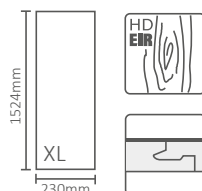

CAMADA DE DESGASTE
0,7
mm
Wear Layer | Couche d'Usure
HD EIR

Ref: 40.0518.001.019