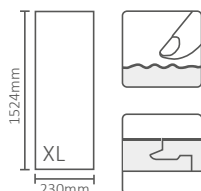

Solid
CLICK XL

ARIZONA OAK

O estilo country está bem patente no pavimento ARIZONA OAK! O seu visual faz mais sentido quando se torna cúmplice das tendências vintage, boémias e ancestrais.

De uma tonalidade ímpar, o ARIZONA OAK é facilmente aceite pelo cliente que procura a diferença e uma habitação mais atrativa e vibrante.

(EN) The country style is evident in the ARIZONA OAK! Its look makes more sense when blended with vintage, bohemian and ancestral trends.
With a unique tone, ARIZONA OAK is easily selected by customers that are looking for the difference and a more attractive home.

(FR) Le style "country" est très évident dans le ARIZONA OAK! Son look prend tout son sens quand devient complice de tendances vintage, bohèmes et ancestrales.
Avec un ton unique, le ARIZONA OAK est facilement accepté par des clients à la recherche d'une différence et d'une maison plus attrayante.

Ref: 40.0518.001.003

CAMADA DE DESGASTE
0,7
mm
Wear Layer | Couche d'usure

Perfis | Profiles | Profils
Arizona Oak

Rodapés | Skirtings | Plinthes
Arizona Oak

Poro "Real Wood"
"Real Wood" Texture
Texture "Real Wood"

Micro Bisel
Micro Bevel
Micro Biseau