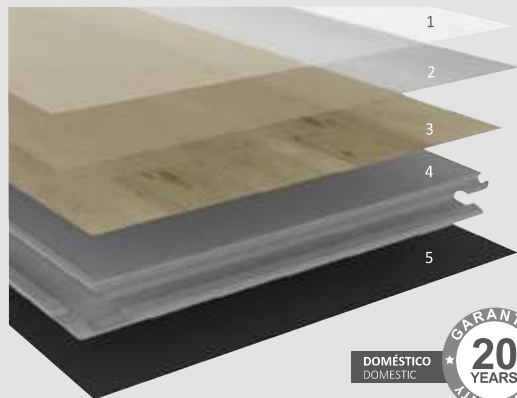

LEGENDA | LEGEND | LÉGENDE

1. 1 Camada protetora PROTECTION PLUS tratamento anti-manchas e prot. UV
   PROTECTION PLUS Protective layer anti-stain treatment and UV protection
   Couche de protection PROTECTION PLUS traitement anti-taches et protection UV
2. 2 Camada de desgaste - 0,7 mm
   Clear wear layer - 0,7 mm
   Couche d'usure - 0,7 mm
3. 3 Filme impresso em alta qualidade e definição
   HD design print layer
   Couche d'impression HD
4. 4 Núcleo rígido do SPC (sem orto-ftalato)
   Rigid SPC Core (Ortho-phthalates)
   Noyau CPS rigide (sans ortho-phthalate)
5. 5 Tela de IXPE 1,5 mm
   1,5 mm IXPE underlay
   Sous-couche 1,5 mm IXPE

Tabela técnica | Technical table | Table technique

DIMENSÃO Size | Dimension (mm)	ESPESSURA Thickness | Épaisseur (mm)	PCS / CAIXA PCS / Boxes PCS / Boîtes	CAIXA Box | Boîte (m²)	CAIXA Box | Boîte (Kgs)	CAMADA DE DESGASTE Wear layer | Couche d'usure (mm)	CAIXAS/PALETE Boxes/Pallet Boîtes/Palette	PALETTE Pallet / Palette (m²)
1524 x 230	6,5 1,5 Tela | Underlay | Sous-couche	5	1,7526	18,5	0,7	64	112,16