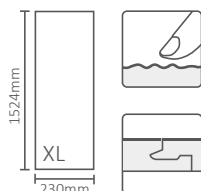

NATURE OAK

Evidencia-se dos demais pelo seu padrão com suaves "decapés", o que lhe atribui um aspeto aprimorado e elegante. O seu tom de mel confundido no realismo do seu semblante permite que se adeque plenamente a decorações modernas e românticas. Oferece a qualquer espaço uma graciosidade e um carisma únicos!

(EN) It stands out from the rest of the collection for its pattern with smooth pickling wood tone that brings an enhanced and elegant look. Its honey tone allows it to fully adapt to modern and romantic decorations, lending to any space a unique elegance and charisma!

(FR) Il se démarque des autres par son motif aux décapés lisses, ce qui lui confère une apparence épuré et élégante. Son ton miel lui permet de s'adapter pleinement aux décors modernes et romantiques. Il offre à chaque espace une grâce et un charme uniques!

Ref: 40.0518.001.004