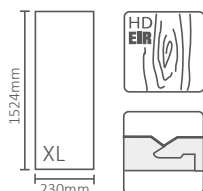

IVORY OAK

Com um estilo vanguardista e um toque sofisticado, o novo padrão IVORY OAK segue as tendências atuais e a sua adaptabilidade a qualquer projeto decorativo é simplesmente admirável. O tom intemporal de cinza claro aliado aos seus distintos veios e catedrais tornam-no num pavimento único e muito apreciado, originando um resultado final verdadeiramente vibrante e acolhedor.

(EN) With an avant-garde style and a sophisticated touch, the new IVORY OAK follows the current trends and its adaptability to any decorative project is simply admirable. The timeless tone of light grey combined with its distinct grains and "cathedrals" turns it into a unique and much appreciated flooring, resulting in a truly vibrant and welcoming outcome.

(FR) Avec un style avant-gardiste et une touche sophistiquée, le nouveau motif IVORY OAK suit les tendances actuelles et son adaptabilité à tout projet décoratif est tout simplement admirable. Le ton intemporel du gris clair combiné avec à ses veines et "cathédrales" distinctes lui convert dans un sol unique et très apprécié, en aboutissant à un résultat final vraiment vibrant et accueillant.

Ref: 40.0518.001.013