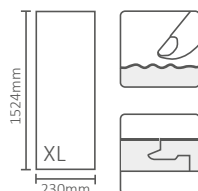

CAMADA DE DESGASTE
0,7
mm
Wear Layer | Couche d'usure

Perfis | Profiles | Profils
Vanilla Oak

Rodapés | Skirtings | Plinthes
Vanilla Oak

Poro “Real Wood”
“Real Wood” Texture
Texture “Real Wood”

Micro Bisel
Micro Bevel
Micro Biseau