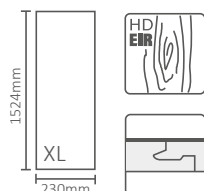

Solid CLICK XL

HAVANA OAK

O novo Havana Oak traz a pureza e a frescura da madeira para o seu espaço. Com tons suaves e veios delicados, recria ambientes distintos e harmoniosos, onde o realismo se faz presente em cada particularidade. Eleva toda uma decoração interior para uma envolvente leve e acolhedora, e ao mesmo tempo pleno de personalidade e carisma, enquadrando-se perfeitamente em todo o tipo de estilo decorativo. As suas tonalidades douradas expressam uma imensa sofisticação e uma escolha segura e inspiradora.

(EN) The new Havana Oak brings the purity and freshness of wood to your space. With soft tones and delicate veins, it recreates distinct and harmonious environments, where realism is present in each particularity. It elevates the entire decoration to a light and welcoming environment, and at the same time is full of personality and charisma, fitting perfectly into any type of decorative style. Its golden tones express immense sophistication and a safe and inspiring choice.

(FR) Le nouveau Havana Oak apporte la pureté et la fraîcheur du bois à votre espace. Avec des tons doux et des veines délicates, il recrée des environnements distincts et harmonieux, où le réalisme est présent dans chaque particularité. Il élève toute la décoration intérieure dans un environnement léger et accueillant, et en même temps plein de personnalité et de charisme, en s'intégrant parfaitement dans tout type de style décoratif. Ses tons dorés expriment une immense sophistication et un choix sûr et inspirant.

Ref: 40.0518.001.019

CAMADA DE DESGASTE
0,7
mm
Wear Layer | Couche d'Usure
HD EIR

Perfis | Profiles | Profils
Havana Oak

Rodapés | Skirtings | Plinthes
Havana Oak

EIR- Poro sincronizado
EIR- Embossed in Register
EIR- Pore synchronisé