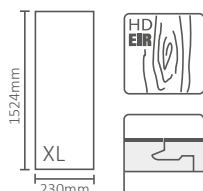

CAMADA DE DESGASTE
0,7
mm
Wear Layer | Couche d'Usure
HD EIR

Perfis | Profiles | Profils
Barley Oak

Rodapés | Skirtings | Plinthes
Barley Oak

EIR - Poro sincronizado
EIR - Embossed in Register
EIR - Pore synchronisé

Micro Bisel
Micro Bevel
Micro Biseau