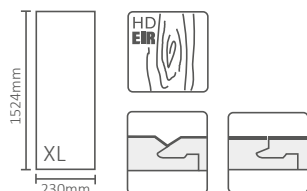

CAMADA DE DESGASTE
0,7
mm
Wear Layer | Couche d'Usure
HD EIR

Perfis | Profiles | Profils
Arabian Oak

Rodapés | Skirtings | Plinthes
Arabian Oak

EIR- Poro sincronizado
EIR- Embossed in Register
EIR- Pore synchronisé

Bisel 4V
Bevel
Biseau

Micro Bisel
Micro Bevel
Micro Biseau

Versão HERRINGBONE Pag: 28
HERRINGBONE version Pag: 28
Version à HERRINGBONE Pag: 28