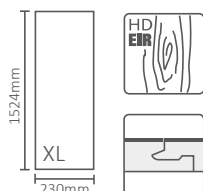

Solid CLICK XL

DAKOTA OAK

As tonalidades intensas e os veios marcantes do novo padrão Dakota Oak conferem uma personalidade ímpar a cada espaço, tornando-o imponente e acolhedor.

Apresenta um acabamento robusto e cores profundas que traduzem um charme muito particular, criando ambientes intimistas e repletos de carácter. Ideal para quem aprecia a beleza do natural aliada à força da expressividade, o Dakota Oak é a eleição que resiste ao tempo e amadurece com graciosidade.

(EN) The intense tones and the striking veins of the new Dakota Oak flooring give a unique personality to each kind of decoration, making it imposing and welcoming. It features a robust finish and deep colors that convey a very particular charm, creating intimate environments full of character. Ideal for those who appreciate natural beauty combined with the strength of expressiveness, the Dakota Oak is the choice that endures the test of time and matures gracefully.

(FR) Les tons intenses et les veines prononcées du nouveau parquet Dakota Oak confèrent une personnalité unique à chaque type de décoration, en la rendant imposante et accueillante.

Il se caractérise par une finition robuste et des couleurs profondes qui transmettent un charme très particulier, en créant des environnements intimes et pleins de caractère. Idéal pour ceux qui apprécient la beauté naturelle alliée à la force de l'expressivité, le chêne Dakota est le choix qui résiste à l'épreuve du temps et mûrit avec grâce.

Ref: 40.0518.001.018

CAMADA DE DESGASTE
0,7
mm
Wear Layer | Couche d'usure
HD EIR

Perfis | Profiles | Profils
Dakota Oak

Rodapés | Skirtings | Plinthes
Dakota Oak

EIR - Poro sincronizado
EIR - Embossed in Register
EIR - Pore synchronisé

Micro Bisel
Micro Bevel
Micro Biseau