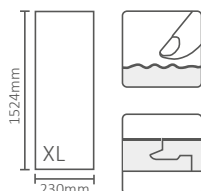

Perfis | Profiles | Profils
Pearl Oak

Rodapés | Skirtings | Plinthes
Pearl Oak

Poro "Real Wood"
"Real Wood" Texture
Texture "Real Wood"

Micro Bisel
Micro Bevel
Micro Biseau