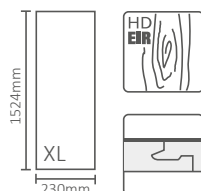

Solid CLICK XL

COYOTE OAK

O novo Coyote Oak com o seu conceito rústico e vigoroso traz uma sensação de proximidade à natureza com as suas texturas naturais e tons quentes. A sua aplicação cria um ambiente convidativo e autêntico, e é perfeito para quem ambiciona um estilo intemporal e enigmático, onde a originalidade se difunde com a admirável elegância da madeira.

A verdadeira percepção de aconchego, onde o design se encontra com a funcionalidade!

(EN) The new Coyote Oak with its rustic and vigorous concept brings a closeness feeling to the nature with its natural textures and warm tones. It creates an inviting and authentic environment, and is perfect for those who seek a timeless and enigmatic style, where originality is spread with the admirable elegance of wood. The true perception of comfort, where design meets functionality!

(FR) Le nouveau Coyote Oak avec son concept rustique et vigoureux apporte une sensation de proximité avec la nature avec ses textures naturelles et ses tons chaleureux. Son application crée un environnement invitant et authentique, et est parfaite pour ceux qui recherchent un style intemporel et énigmatique, où l'originalité se mêle à l'admirable élégance du bois. La véritable perception du confort, où le design rencontre la fonctionnalité!

Ref: 40.0518.001.017

CAMADA DE DESGASTE
0,7
mm
Wear Layer | Couche d'usure
HD EIR

Perfis | Profiles | Profils
Coyote Oak

Rodapés | Skirtings | Plinthes
Coyote Oak

EIR- Poro sincronizado
EIR- Embossed in Register
EIR- Pore synchronisé

Micro Beisel
Micro Bevel
Micro Biseau